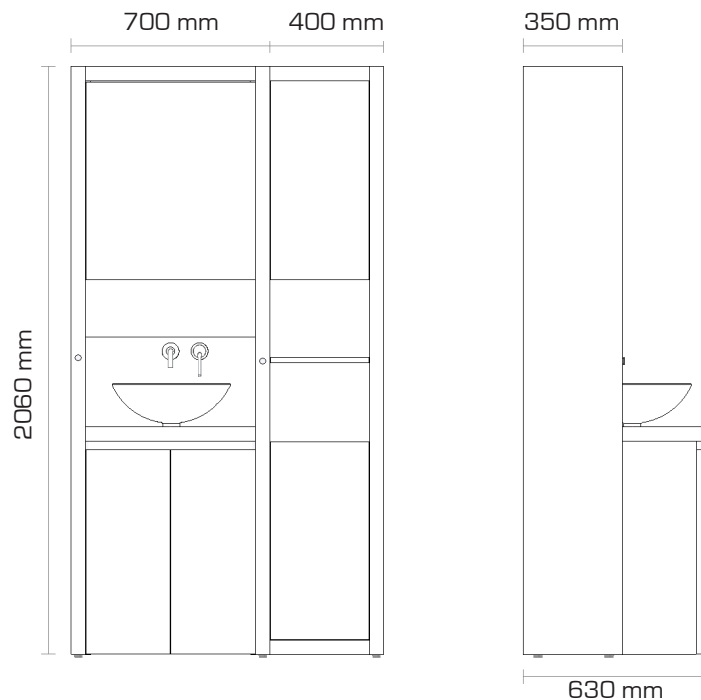

DESCRIPTIF TECHNIQUE B1M

Caractéristiques

Plan de toilette stratifié, crédence originale avec tablette en pierre naturelle traitée hydrofuge, vasque diamètre 430 mm verre sablé sans trop plein, vidage manuel, étagère amovible avec aménagement pour encastrement lave-linge, armoire de toilette avec miroir frontal et 2 étagères amovibles verre, 2 portes serviettes télescopiques, 2 systèmes éclairage led intégré dont 1 indirect avec interrupteur et prise électrique, module rangement réversible 2 portes, 3 étagères dont 2 amovibles, articles livrés pré-assemblés avec siphon et autres quincailleries.