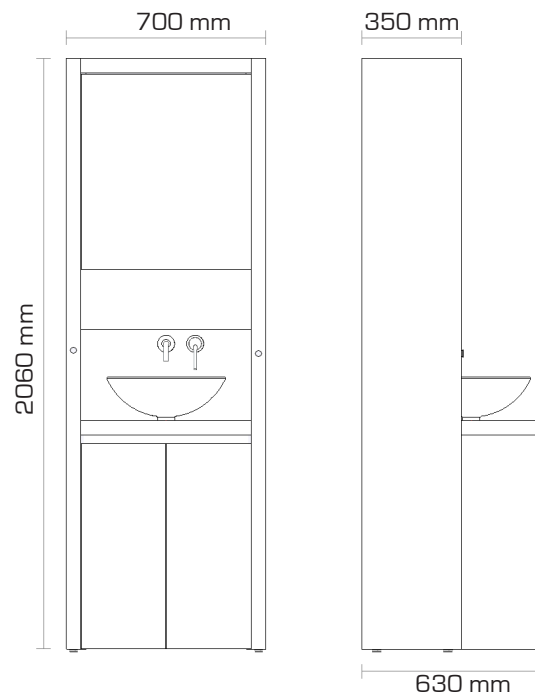

DESCRIPTIF TECHNIQUE B1

Caractéristiques

Plan de toilette stratifié, crédence originale avec tablette en pierre naturelle traitée hydrofuge, vasque diamètre 430 mm verre sablé sans trop plein, vidage manuel, étagère amovible avec aménagement pour encastrement lave-linge, armoire de toilette avec miroir frontal et 2 étagères amovibles verre, 2 portes serviettes télescopiques, 2 systèmes éclairage led intégré dont 1 indirect avec interrupteur et prise électrique, articles livrés pré-assemblés avec siphon et autres quincailleries.