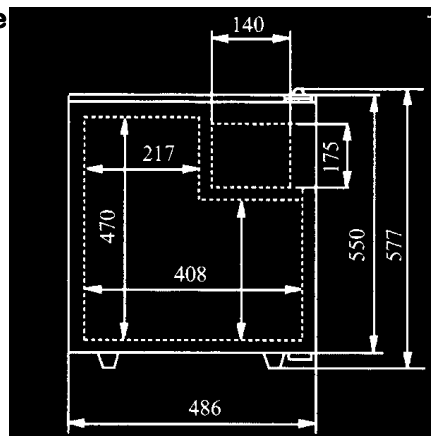

■ RH 060 D

Profil

Face

■ Dometic miniBar [RH 060 D] (54 litres)

■ Volume brut	54 litres (net 51 l.)
■ Encastrable	Oui
■ Pose libre	Oui
■ Groupe frigorifique	A absorption (NH3) Totalemment silencieux
■ Armoire	Métallique. Acier zingué revêtu Skin plate anti rayures. Couleur noire
■ Casier à verres non réfrigéré	Non
■ Roulettes	Non (peuvent être installées par le client)
■ Cuve	ABS blanc.
■ Éclairage intérieur	En option.
■ Nombre clayettes	2 (réglables en hauteur)
■ Freezer	Oui (5 l., -12°C)
■ Fabrication glaçons	Oui - 1 bac (12 cubes)
■ Thermostat	Oui. Fuzzy Logic. Température réglable. Avec position marche/arrêt
■ Dégivrage	Automatique
■ Fermeture porte	Joint magnétique
■ Ouverture droite et gauche	Oui.
■ Glissière d'entraînement porte	Non. En option non montée.
■ Panneau décoratif interchangeable	Oui. Standard : couleur noire
■ Dimensions panneau (H x L x Ep. Max., mm)	522 x 468 x 3
■ Étagères contre-porte pour mini bouteilles	1
■ Étagères contre-porte pour demi bouteilles et/ou boîtes	1
■ Possibilité maxi bouteilles	Oui
■ Possibilité 1 étagère supplémentaire contre porte	Non
■ Hauteur	577 mm (emballé 660)
■ Largeur	486 mm (emballé 610)
■ Profondeur	490 mm (emballé 640)
■ Poids net	23 kg (brut 25 kg)
■ Volume brut emballé	0,26 m ³
■ Électricité	220/240 Volts (50 ou 60 Hz)
■ Puissance électrique absorbée	95 Watts
■ Consommation électrique moyenne pour 24 h à 25°C	1,35 kWh
■ Certifications	ISO 9001 - ISO 14001
■ Garantie	3 ans (pièces, main d'œuvre et frais de déplacement)