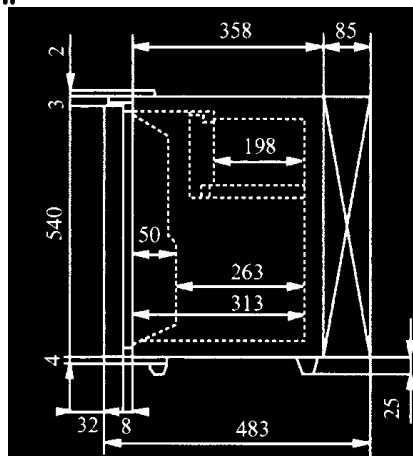

■ RH 060 D

Profil

Face

■ Dometic miniBar [RH 060 D] (54 litres)

■ Volume brut	54 litres (net 51 l.)
■ Encastrable	Oui
■ Pose libre	Oui
■ Groupe frigorifique	A absorption (NH3) Totalemment silencieux
■ Armoire	Métallique. Acier zingué revêtu Skin plate anti rayures. Couleur noire
■ Casier à verres non réfrigéré	Non
■ Roulettes	Non (peuvent être installées par le client)
■ Cuve	ABS blanc.
■ Éclairage intérieur	En option.
■ Nombre clayettes	2 (réglables en hauteur)
■ Freezer	Oui (5 l., -12°C)
■ Fabrication glaçons	Oui - 1 bac (12 cubes)
■ Thermostat	Oui. Fuzzy Logic. Température réglable. Avec position marche/arrêt
■ Dégivrage	Automatique
■ Fermeture porte	Joint magnétique
■ Ouverture droite et gauche	Oui.
■ Glissière d'entraînement porte	Non. En option non montée.
■ Panneau décoratif interchangeable	Oui. Standard : couleur noire
■ Dimensions panneau (H x L x Ep. Max., mm)	522 x 468 x 3
■ Étagères contre-porte pour mini bouteilles	1
■ Étagères contre-porte pour demi bouteilles et/ou boîtes	1
■ Possibilité maxi bouteilles	Oui
■ Possibilité 1 étagère supplémentaire contre porte	Non
■ Hauteur	577 mm (emballé 660)
■ Largeur	486 mm (emballé 610)
■ Profondeur	490 mm (emballé 640)
■ Poids net	23 kg (brut 25 kg)
■ Volume brut emballé	0,26 m ³
■ Électricité	220/240 Volts (50 ou 60 Hz)
■ Puissance électrique absorbée	95 Watts
■ Consommation électrique moyenne pour 24 h à 25°C	1,35 kWh
■ Certifications	ISO 9001 - ISO 14001
■ Garantie	3 ans (pièces, main d'œuvre et frais de déplacement)